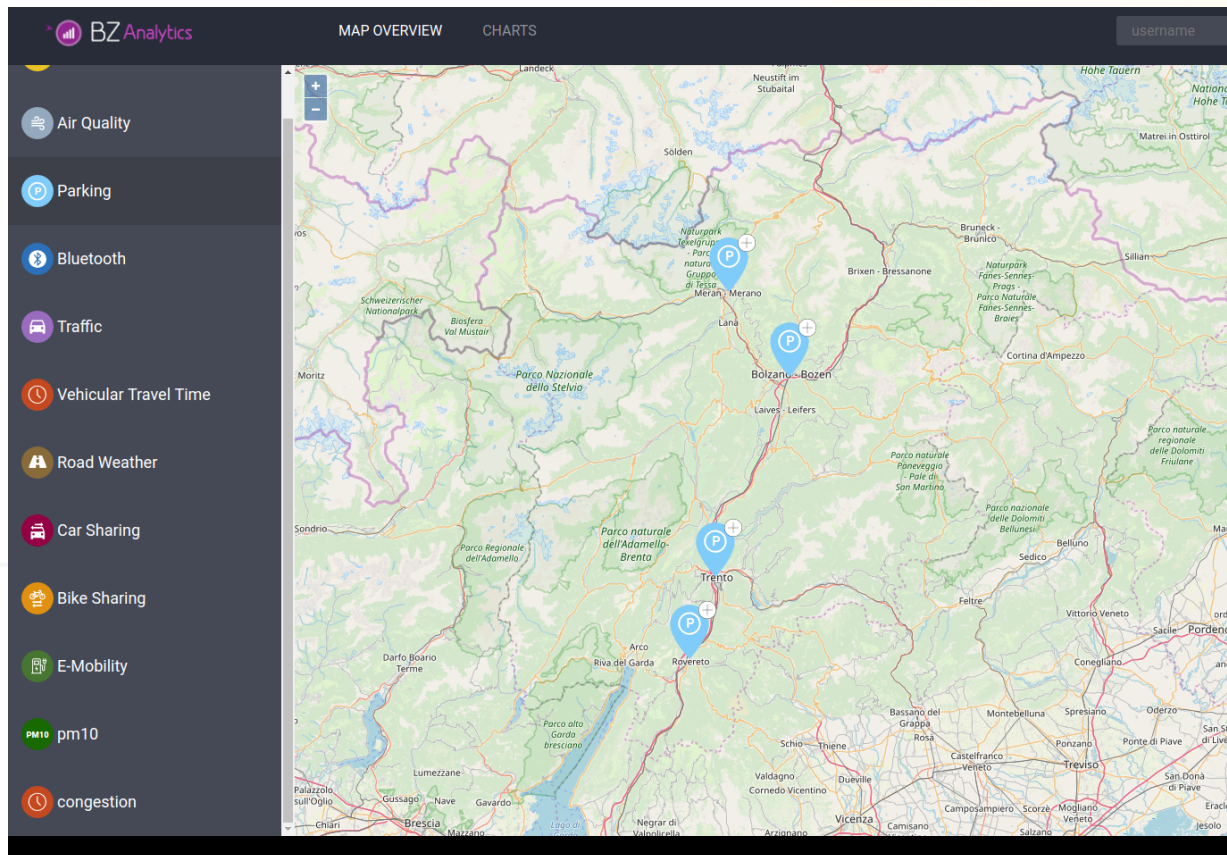

Orange Juice

Ivanova Iustina

Challenge: Time-Series Sensor Data Visualisation

P16 - Fiera via Marco Polo/Buozzi

ID	116
NAME	P16 - FIERA VIA MARCO POLO/BUOZZI
LATITUDE	46.47224939050856
LONGITUDE	11.327065603619944
COORDINATE REFERENCE SYSTEM	EPSG:4326
ORIGIN	FAMAS
MUNICIPALITY	BOZEN - BOLZANO
CAPACITY	770
298 PARKING-FORECAST-30 [1800]	(6/22/2019, 5:30:00 PM)
463 PARKING-FORECAST-150 [9000]	(6/22/2019, 7:30:00 PM)
478 PARKING-FORECAST-180 [10800]	(6/22/2019, 8:00:00 PM)
505 PARKING-FORECAST-210 [12600]	(6/22/2019, 8:30:00 PM)
427 PARKING-FORECAST-120 [7200]	(6/22/2019, 7:00:00 PM)

Current time-series visualisation

Heatmap

Events from OpenDataHub

```
In [109]: df['evcategory'].unique()
Out[109]: array(['A22:BrennerLEC_BrennerLec B3 100 T3 (km 138-167)',
'A22:BrennerLEC_BrennerLec B3 110 T3 (km 138-167)',
'A22:BrennerLEC_BrennerLec B3 90 T3 (km 138-167)',
'A22:BrennerLEC_BrennerLec B3 II 100 T1 (km 77-100)',
'A22:BrennerLEC_BrennerLec B3 II 100 T2 (km 100-138)',
'A22:BrennerLEC_BrennerLec B3 II 110 T1 (km 77-100)',
'A22:BrennerLEC_BrennerLec B3 II 110 T2 (km 100-138)',
'A22:BrennerLEC_BrennerLec B3 II 90 T1 (km 77-100)',
'A22:BrennerLEC_BrennerLec B3 II 90 T2 (km 100-138)',
'A22:BrennerLEC_BrennerLec B3Nord 100 T1 (km 121-85)',
'A22:BrennerLEC_BrennerLec B3Nord 100 T2 (km 142-121)',
'A22:BrennerLEC_BrennerLec B3Nord 110 T1 (km 121-85)',
'A22:BrennerLEC_BrennerLec B3Nord 110 T2 (km 142-121)',
'A22:BrennerLEC_BrennerLec B4 (BZ-SM)',
'A22:BrennerLEC_BrennerLec B4 II S.100/107 vel 100 (BZ-SM)'],
dtype=object)
```