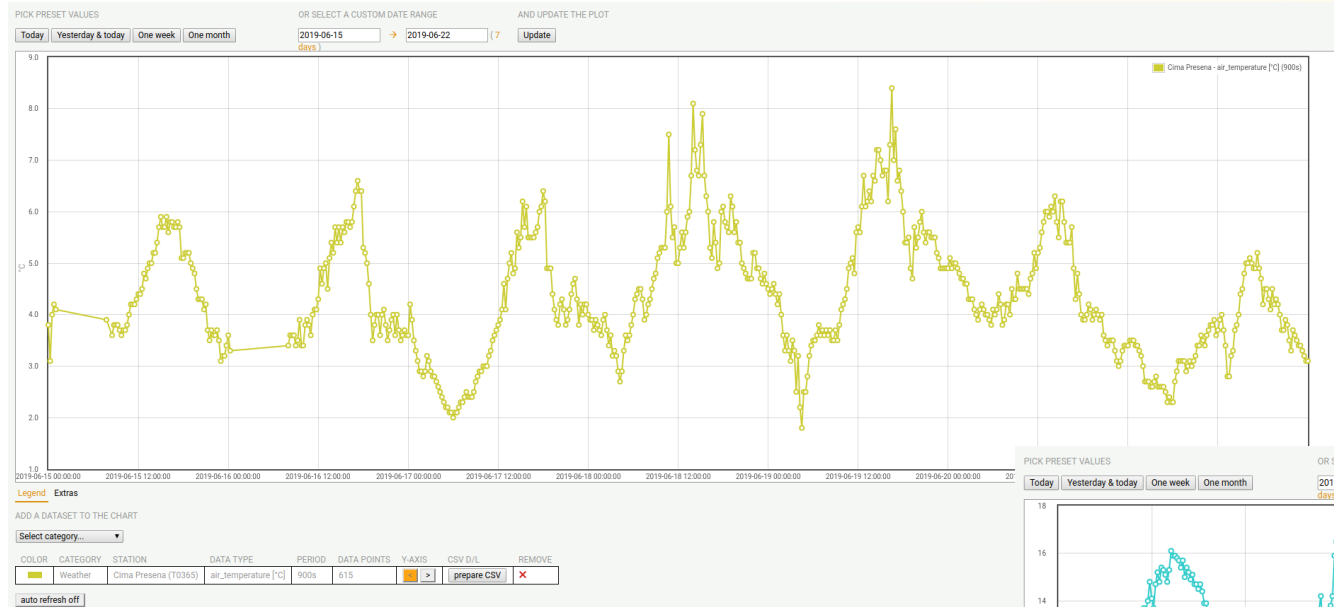

Current time-series visualisation

Heatmap

Events from OpenDataHub

```
In [109]: df['evcategory'].unique()
Out[109]: array(['A22:BrennerLEC_BrennerLec B3 100 T3 (km 138-167)',
'A22:BrennerLEC_BrennerLec B3 110 T3 (km 138-167)',
'A22:BrennerLEC_BrennerLec B3 90 T3 (km 138-167)',
'A22:BrennerLEC_BrennerLec B3 II 100 T1 (km 77-100)',
'A22:BrennerLEC_BrennerLec B3 II 100 T2 (km 100-138)',
'A22:BrennerLEC_BrennerLec B3 II 110 T1 (km 77-100)',
'A22:BrennerLEC_BrennerLec B3 II 110 T2 (km 100-138)',
'A22:BrennerLEC_BrennerLec B3 II 90 T1 (km 77-100)',
'A22:BrennerLEC_BrennerLec B3 II 90 T2 (km 100-138)',
'A22:BrennerLEC_BrennerLec B3Nord 100 T1 (km 121-85)',
'A22:BrennerLEC_BrennerLec B3Nord 100 T2 (km 142-121)',
'A22:BrennerLEC_BrennerLec B3Nord 110 T1 (km 121-85)',
'A22:BrennerLEC_BrennerLec B3Nord 110 T2 (km 142-121)',
'A22:BrennerLEC_BrennerLec B4 (BZ-SM)',
'A22:BrennerLEC_BrennerLec B4 II S.100/107 vel 100 (BZ-SM)'],
dtype=object)
```