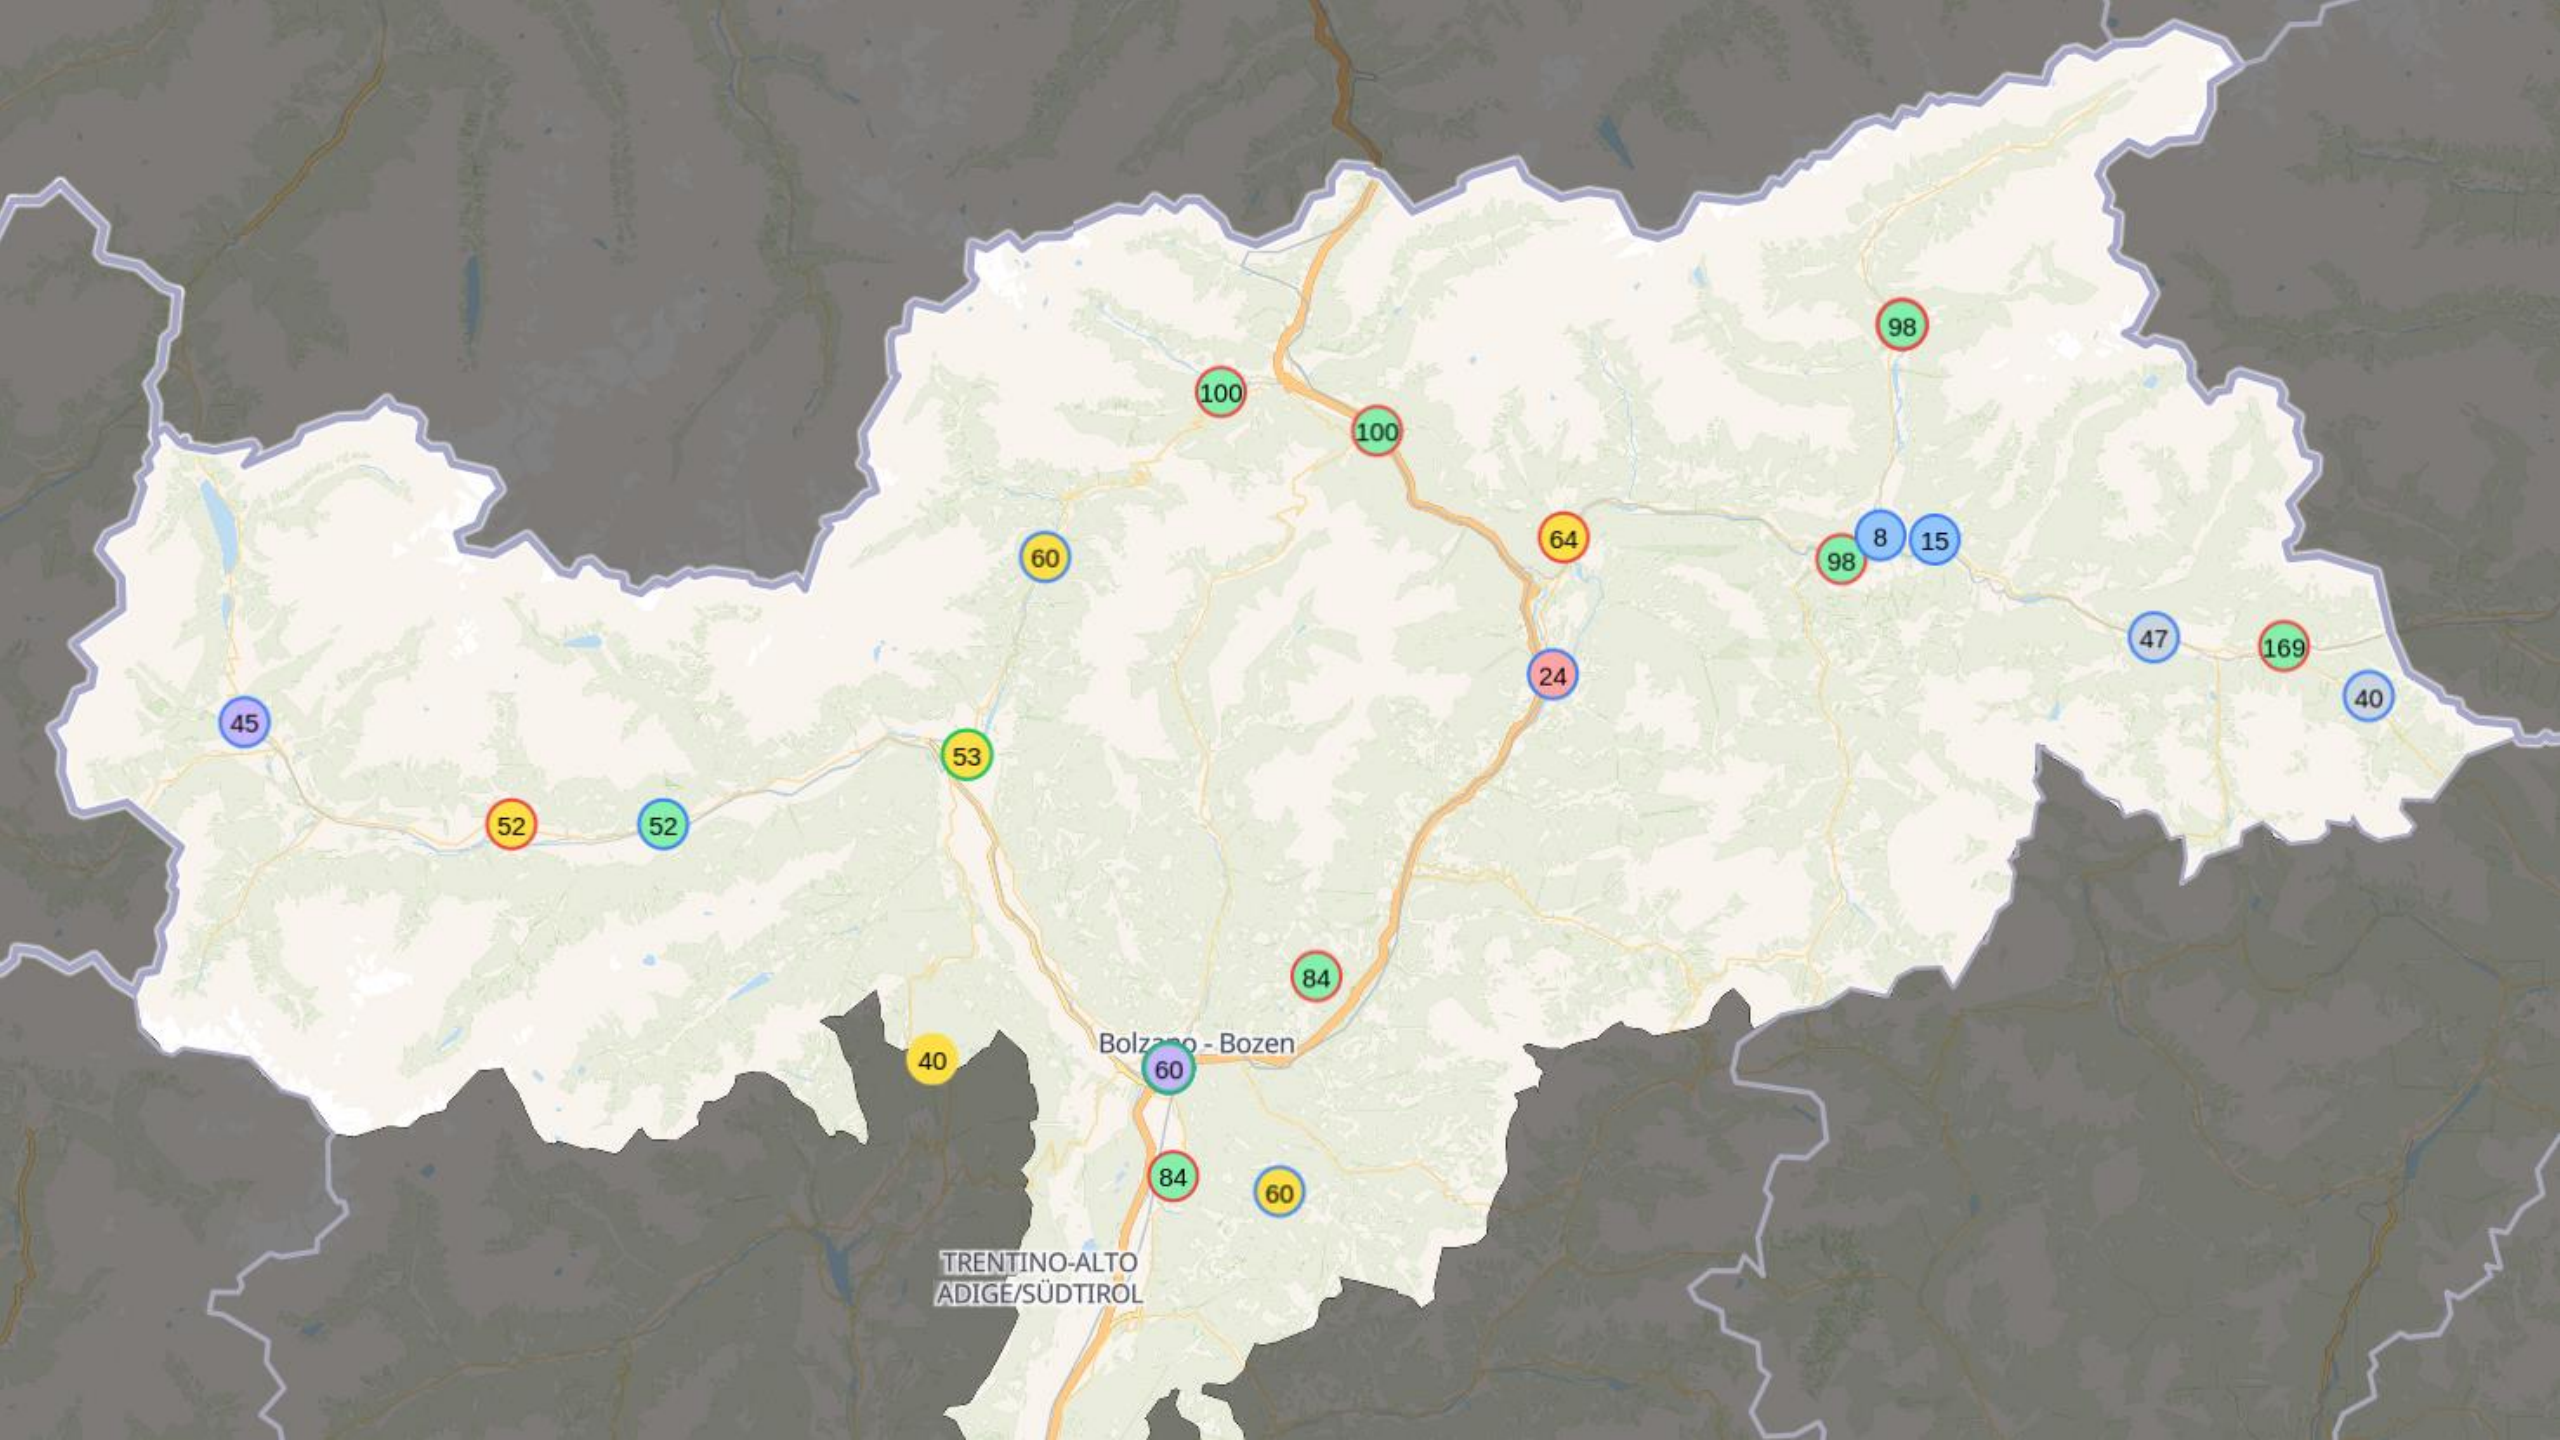

# Project MedRide

How  
should  
we  
start?

---

Bolzano - Bozen

TRENTINO-ALTO  
ADIGE/SÜDTIROL

55

Bolzano - Bozen

TRENTINO-ALTO  
ADIGE/SÜDTIROL

55

TRENTINO-ALTO  
ADIGE/SÜDTIROL

55

TRENTINO-ALTO  
ADIGE/SÜDTIROL

TRENTINO-ALTO  
ADIGE/SÜDTIROL

55

?

30

?

TRENTINO-ALTO  
ADIGE/SÜDTIROL

Bolzano - Bozen

TRENTINO-ALTO  
ADIGE/SÜDTIROL